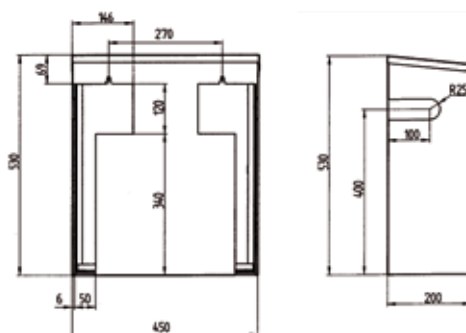

Dotata di speciali pretagli al laser per una rapida e comoda sostituzione in ogni situazione.

Modello brevettato.

TEXAS® "EASY ON"

Dimensioni: 450x530x200 mm		TEXAS® EASY ON con sigillo		Art. 670
Tipo di lancia:	MIAMI	MISTRAL	GOLD	
	Art.	Art.	Art.	Art.
15 m	19151	18151	17151	
20 m	19201	18201	17201	
25 m	19251	18251	17251	
30 m	19301	18301	17301	

ISTRUZIONI DI MONTAGGIO

Togliere le porzioni desiderate in base alla tipologia di montaggio della cassetta

Tubo installato esternamente

Tubo installato internamente